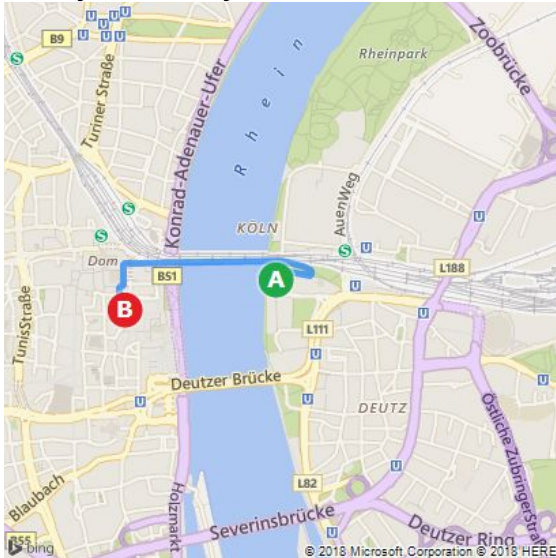

A Hyatt, Kennedy-Ufer 2A, Köln, Deutschland

16 Min., 1,3 km

B Brauhaus Sion, Unter Taschenmacher 5-7 · 50667 Köln-Altstadt

Über Kennedy-Ufer, Hohenzollernbrücke

Die angezeigte Route ist nur zu Fuß erreichbar, der Wechsel der Location am Abend erfolgt gemeinsam. Wenn Sie mit Ihrem Auto fahren wollen nutzen Sie bitte die Deutzer Brücke (südlich/unten sichtbar)

A Hyatt, Kennedy-Ufer 2A, Köln, Deutschland

B Brauhaus Sion, Unter Taschenmacher 5-7 ...