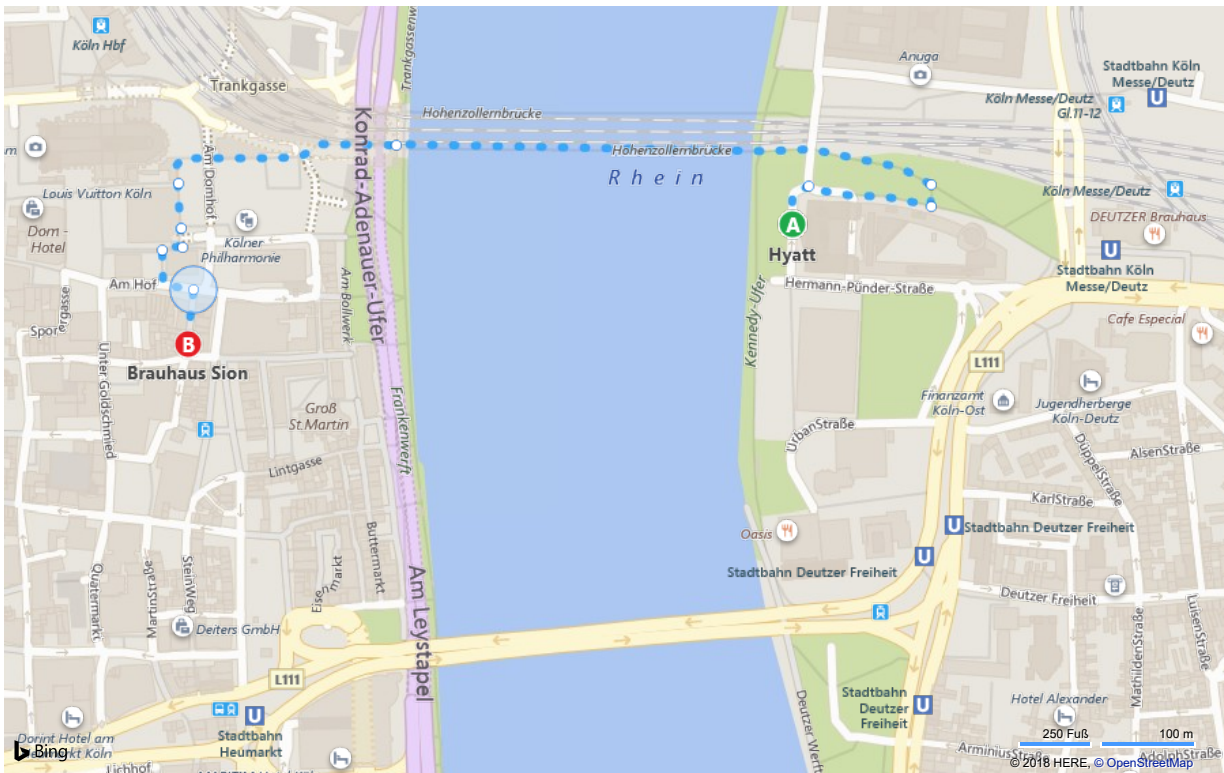

A Hyatt, Kennedy-Ufer 2A, Köln, Deutschland

16 Min., 1,3 km

B Brauhaus Sion, Unter Taschenmacher 5-7 · 50667 Köln-Altstadt

Über Kennedy-Ufer, Hohenzollernbrücke

Die angezeigte Route ist nur zu Fuß erreichbar, der Wechsel der Location am Abend erfolgt gemeinsam. Wenn Sie mit Ihrem Auto fahren wollen nutzen Sie bitte die Deutzer Brücke (südlich/unten sichtbar)

A Hyatt, Kennedy-Ufer 2A, Köln, Deutschland

B Brauhaus Sion, Unter Taschenmacher 5-7 ...